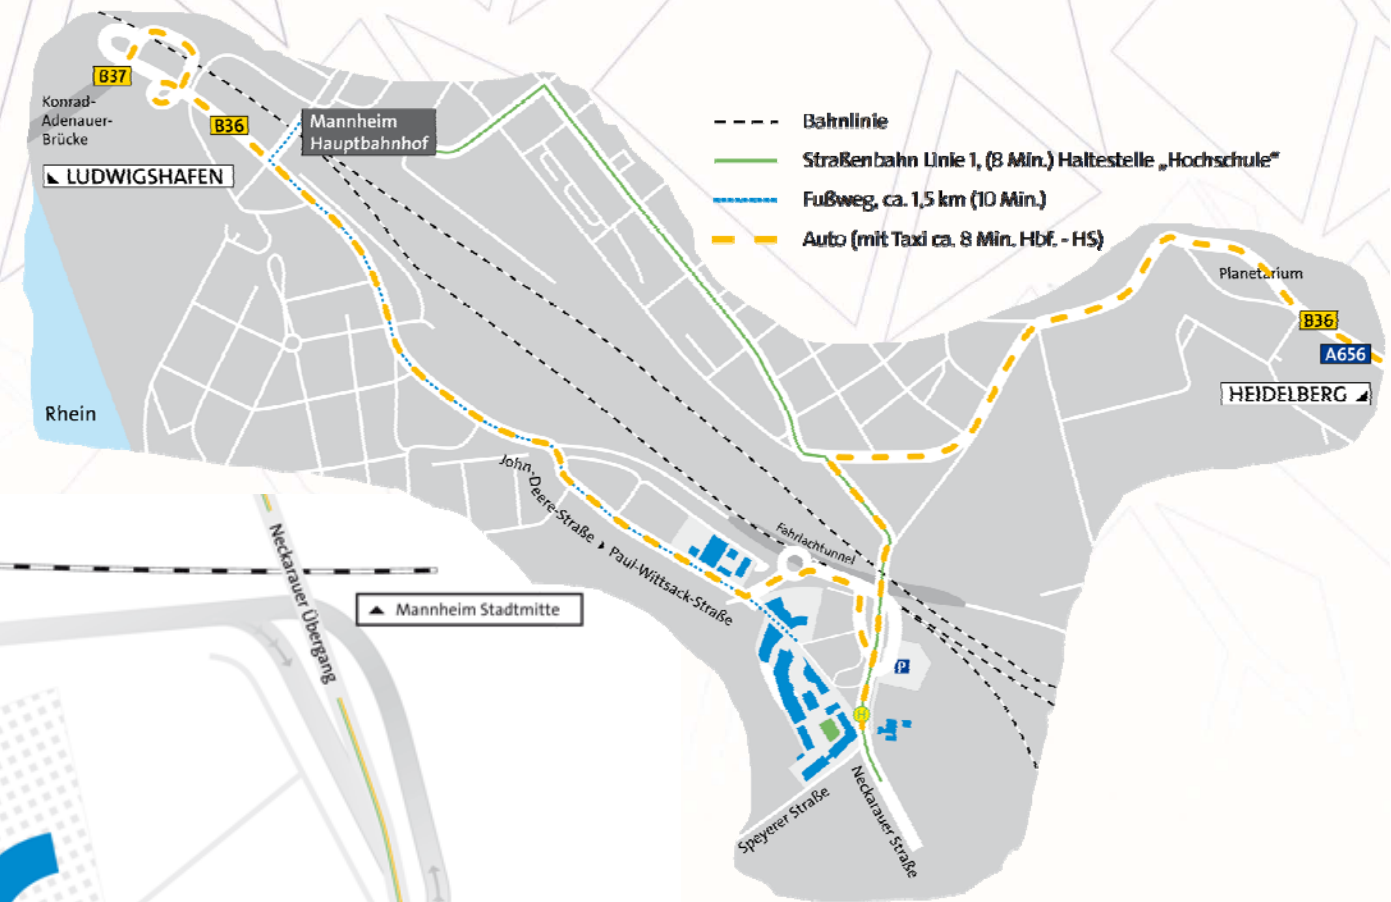

SO ERREICHEN SIE UNS

Mit der Bahn:

Hauptbahnhof Mannheim
Danach mit der Straßenbahn Linie 1
Richtung Rheinau
Haltestelle Hochschule

Mit dem Auto:

Aus Richtung LU oder HD / A656 über die B36
Richtung Neckarau

Besucherparkplatz:
Speyerer Straße 2
(Hinter Gebäude A)

KOMPETENZZENTRUM
virtual engineering
RHEIN-NECKAR